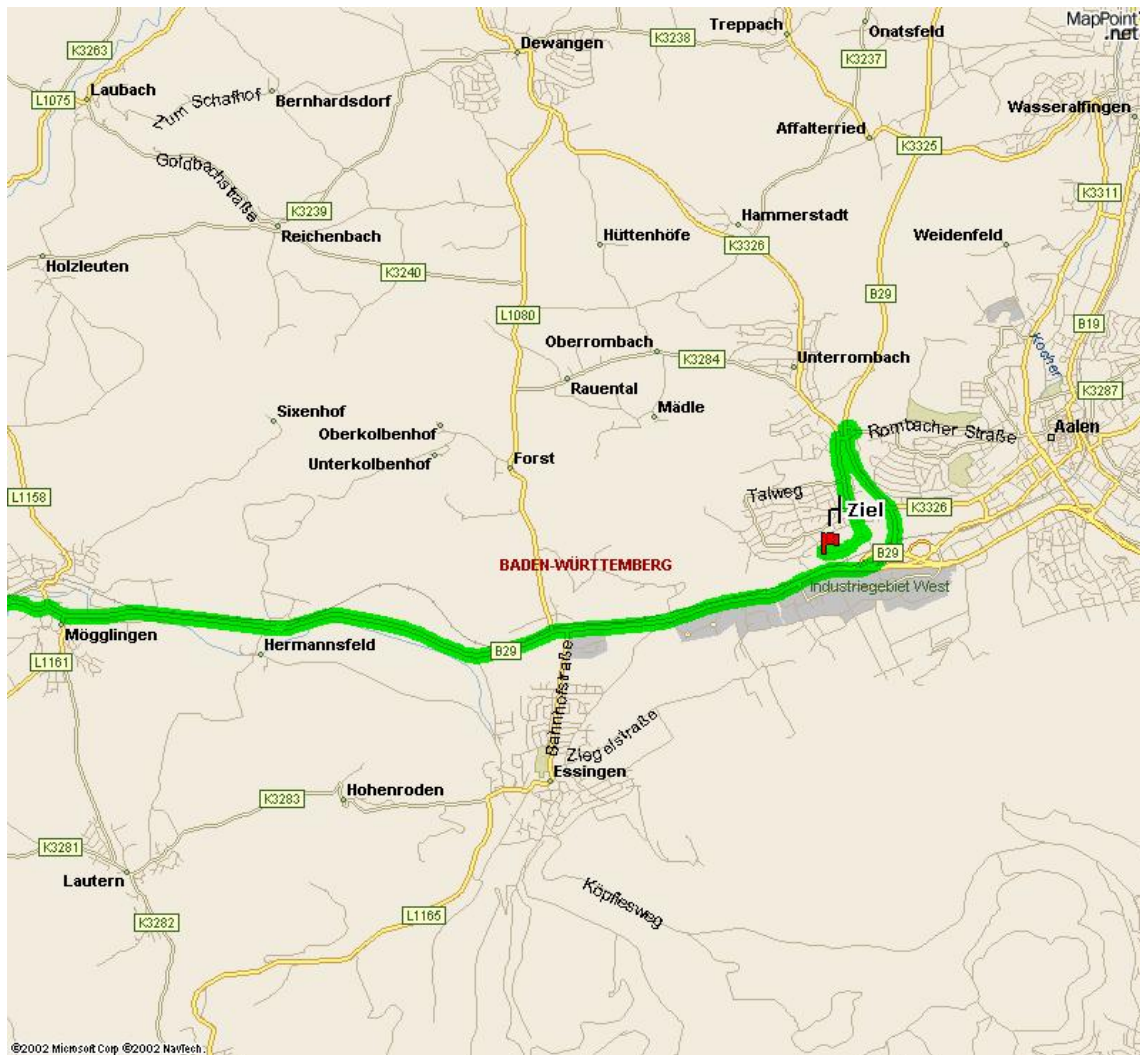

NINA'S ACTION TAGE IN AALEN AM 21. MÄRZ 2003

ANFAHRT AUS RICHTUNG STUTTGART:

NACH DER FAHRT DURCH DEN NEUEN TUNNEL (ALSO LINKS RICHTUNG WÜRZBURG EINORDNEN) SOFORT AN DEN NÄCHSTEN 2 AMPELN JEWEILS RECHTS UND ÜBER DIE BRÜCKE.

ANSCHLIEßEND AN DER NÄCHSTEN AMPEL-KREUZUNG LINKS IN DIE HOFHERRNSTRASSE EINBIEGEN, DIE IN DAS BOHNENSTRÄßLE ÜBERGEHT.

IMMER GERADEAUS BIS ZUM ENDE DER STRASSE (CA. 1.500 M) DANN FÜHRT DIESE NUR NOCH RECHTS AM PAPIER GEIGER VORBEI ZUM VITASPORTS IN DIE SCHULZE-DELITZSCH-STRASSE 17